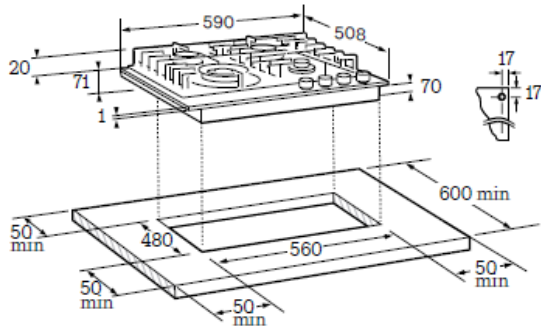

GAS HOB 60 cm
SOTE1630X

GAS HOB 60 cm
SOTG1630B | SOTG1630W

GAS HOB 75 cm
SOTG1730B | SOTG1730W